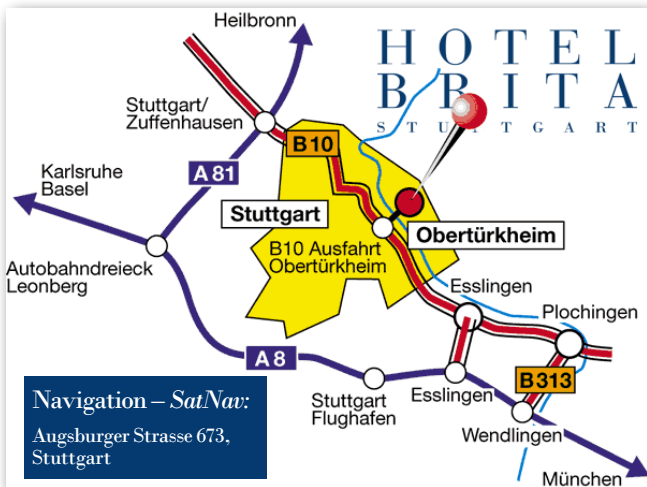

## Auto

Von der A8 nehmen Sie die Ausfahrt 54 „Esslingen“ in Richtung Esslingen; dann auf die B10 in Richtung Stuttgart bis zur Ausfahrt Hedelfingen/Obertürkheim

## Bahn

Ab HBF Stuttgart mit der S1 in Richtung Esslingen/Plochingen bis Bahnhof Obertürkheim

## by car

*From motorway A8 exit no. 54 „Esslingen“ direction Esslingen; then follow B10 direction „Stuttgart“; exit at „Hedelfingen/Obertürkheim“*

## public transport

*From Stuttgart main station take S1 direction Esslingen/Plochingen; exit at station Obertürkheim*

**Haben Sie Fragen – do you require assistance?**

Tel. +49 (0) 7 11 3 20 23 - 0 – [info@brita-hotel.de](mailto:info@brita-hotel.de)